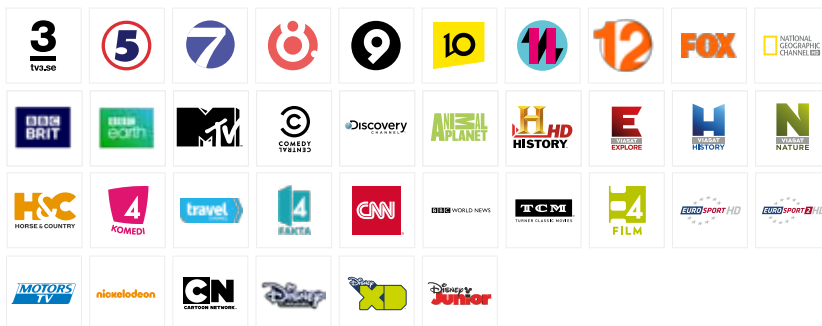

Sappa Mycket

Månadskostnad: **189 kr**

Bindningstid: **0 mån**

Sappa Mycket ger dig tillgång till de allra populäraste tv-kanalerna. För stora och små. För sportintresserade och kunskapsförstående. Sappa Mycket innehåller kort och gott något för alla!

36 kanaler ingår i Sappa Mycket: